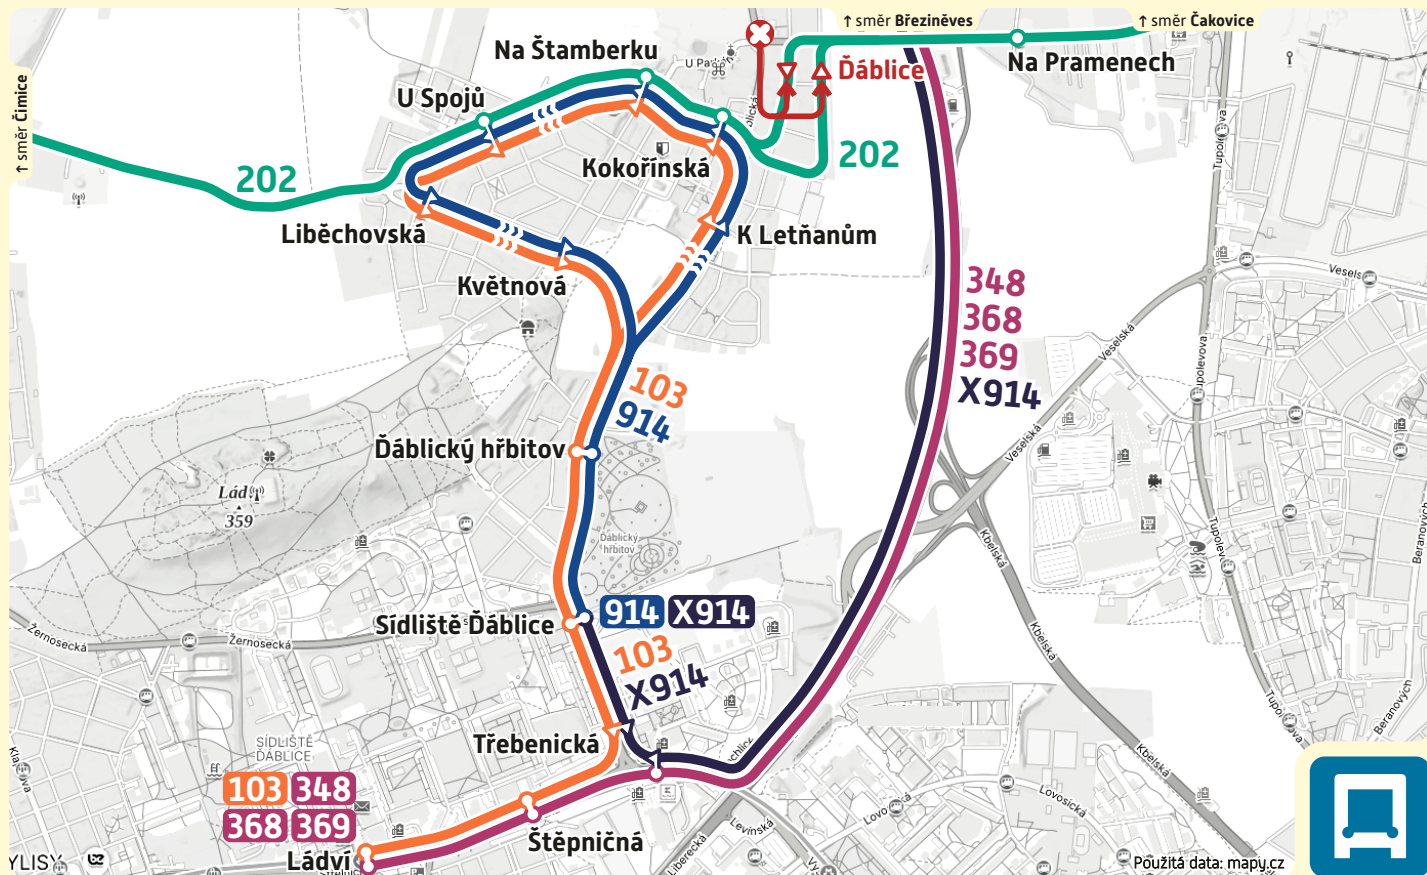

pid

dočasná změna

od 22. července 2024 (pondělí)
do odvolání (cca 4 týdny)

Uzavírka v ul. Ďáblická – rekonstrukce komunikace

Zakresleny pouze vybrané linky.

Sledujte, prosím, výlukové jízdní řády.

234 704 560