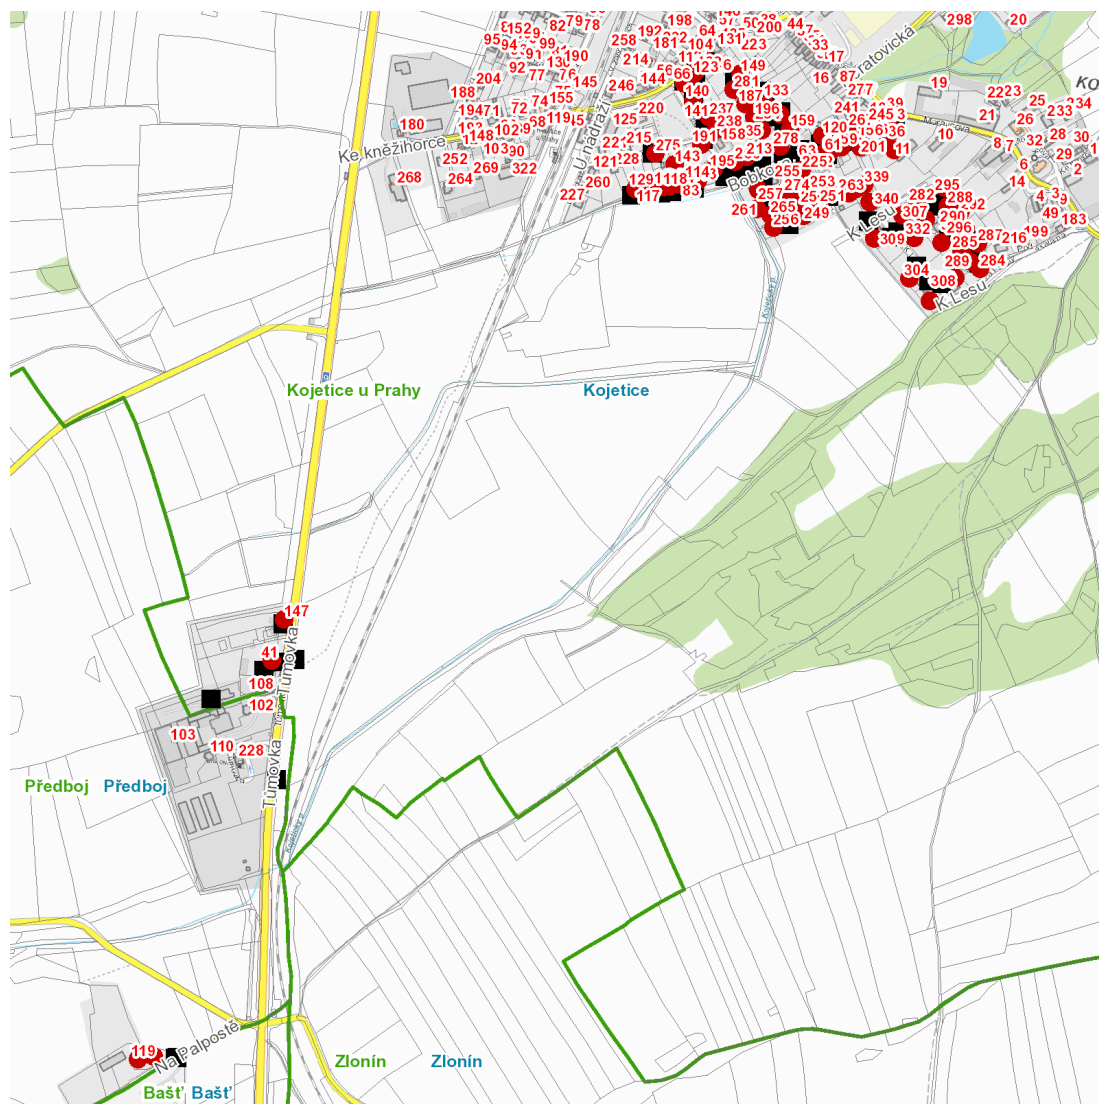

**Moravcova: č. p. 11**

**Neumannova: č. p. 133, 149, 159, 187, 196, 235, 251, 253, 254, 263, 278, 281**

**Rechova: č. p. 141, 191, 195, 213, 237, 238, 266**

**Řezníčkova: č. p. 122, 123, 126, 140**

**Tůmovka: č. p. 41, 147**

## Orientační mapový podklad odstávkou dotčených lokalit